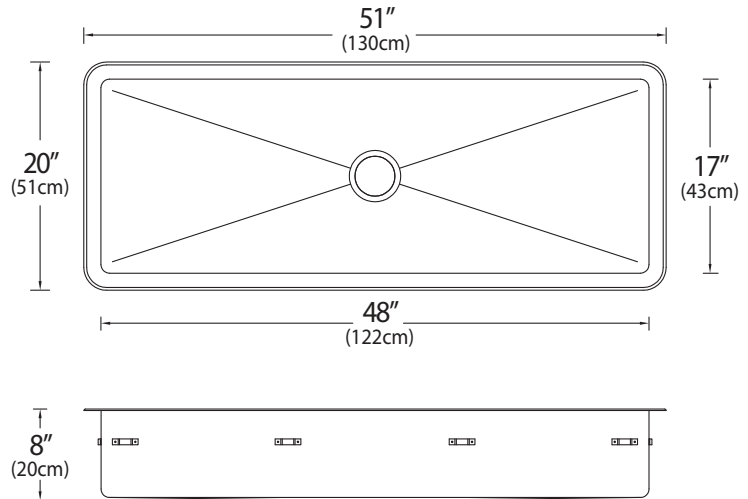

SPECIFICATIONS / SPÉCIFICATIONS:

Single bowl, art room drop-in sink. Off-the-bowl clips, self-rimming, foam rim gasket installed, exposed surfaces finished to a satin finish, sound deadening pads. Includes template and installation hardware.

Évier pour la salle d'art à une cuve à montage sur le plan de travail. Brides de fixation, bordure intégral, joint de mousse installé, fini satiné, tampons insonorisant. Gabarit et matériel d'installation inclus.

OVERALL DIMENSIONS / DIMENSIONS HORS-TOUT:

Left to Right / Gauche à droite: 51" (130 cm)

Front to Back / Avant à l'arrière: 20" (51 cm)

BOWL DIMENSIONS / DIMENSIONS DE LA CUVE:

Left to Right / Gauche à droite: 48" (122 cm)

Front to Back / Avant à l'arrière: 17" (43 cm)

Bowl depth / Profondeur de la cuve: 8" (20 cm)

MATERIAL / MATÉRIEL:

16 gauge, 304 or 316 series

Calibre 16, type 304 ou 316

WASTE / ÉVACUATION:

3 1/2" basket strainer assembly with tailpiece included