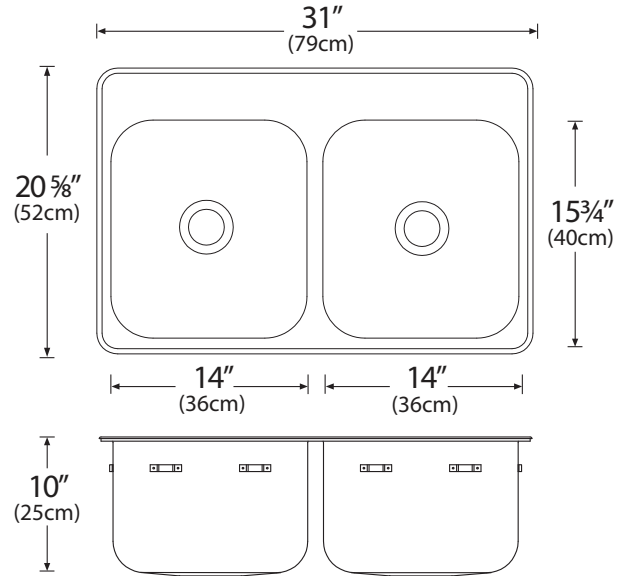

See hole drillings below for options

Voir les perçages de trous ci-dessous pour les options

SPECIFICATIONS / SPÉCIFICATIONS:

Double bowl drop-in sink with ledge, off-the-bowl clamp system, self-rimming, SynkSeal™ foam-in-place gasket installed, exposed surfaces finished to a satin finish, sound deadening pads. Includes template and installation hardware.

Évier à deux cuves avec rebord, à montage sur le plan de travail, brides de fixation, bordure intégral, joint de mousse SynkSeal™ installé, fini satiné, tampons insonorisant. Gabarit et matériel d'installation inclus.

OVERALL DIMENSIONS / DIMENSIONS HORS-TOUT:

Left to Right / Gauche à droite: 31" (79 cm)
Front to Back / Avant à l'arrière: 20 5/8" (52 cm)

BOWL DIMENSIONS / DIMENSIONS DE LA CUVE:

Left to Right / Gauche à droite: 14" (36 cm)
Front to Back / Avant à l'arrière: 16" (41 cm)
Bowl depth / Profondeur de la cuve: 10" (25 cm)

MATERIAL / MATÉRIEL:

18 gauge, 300 series
Calibre 18, type 300

WASTE / ÉVACUATION:

1 1/2" basket strainer assembly with tailpiece included
Panier-crêpine de 1 1/2 po et cordier inclus
Location / Emplacement: Centre-rear / Centre-arrière